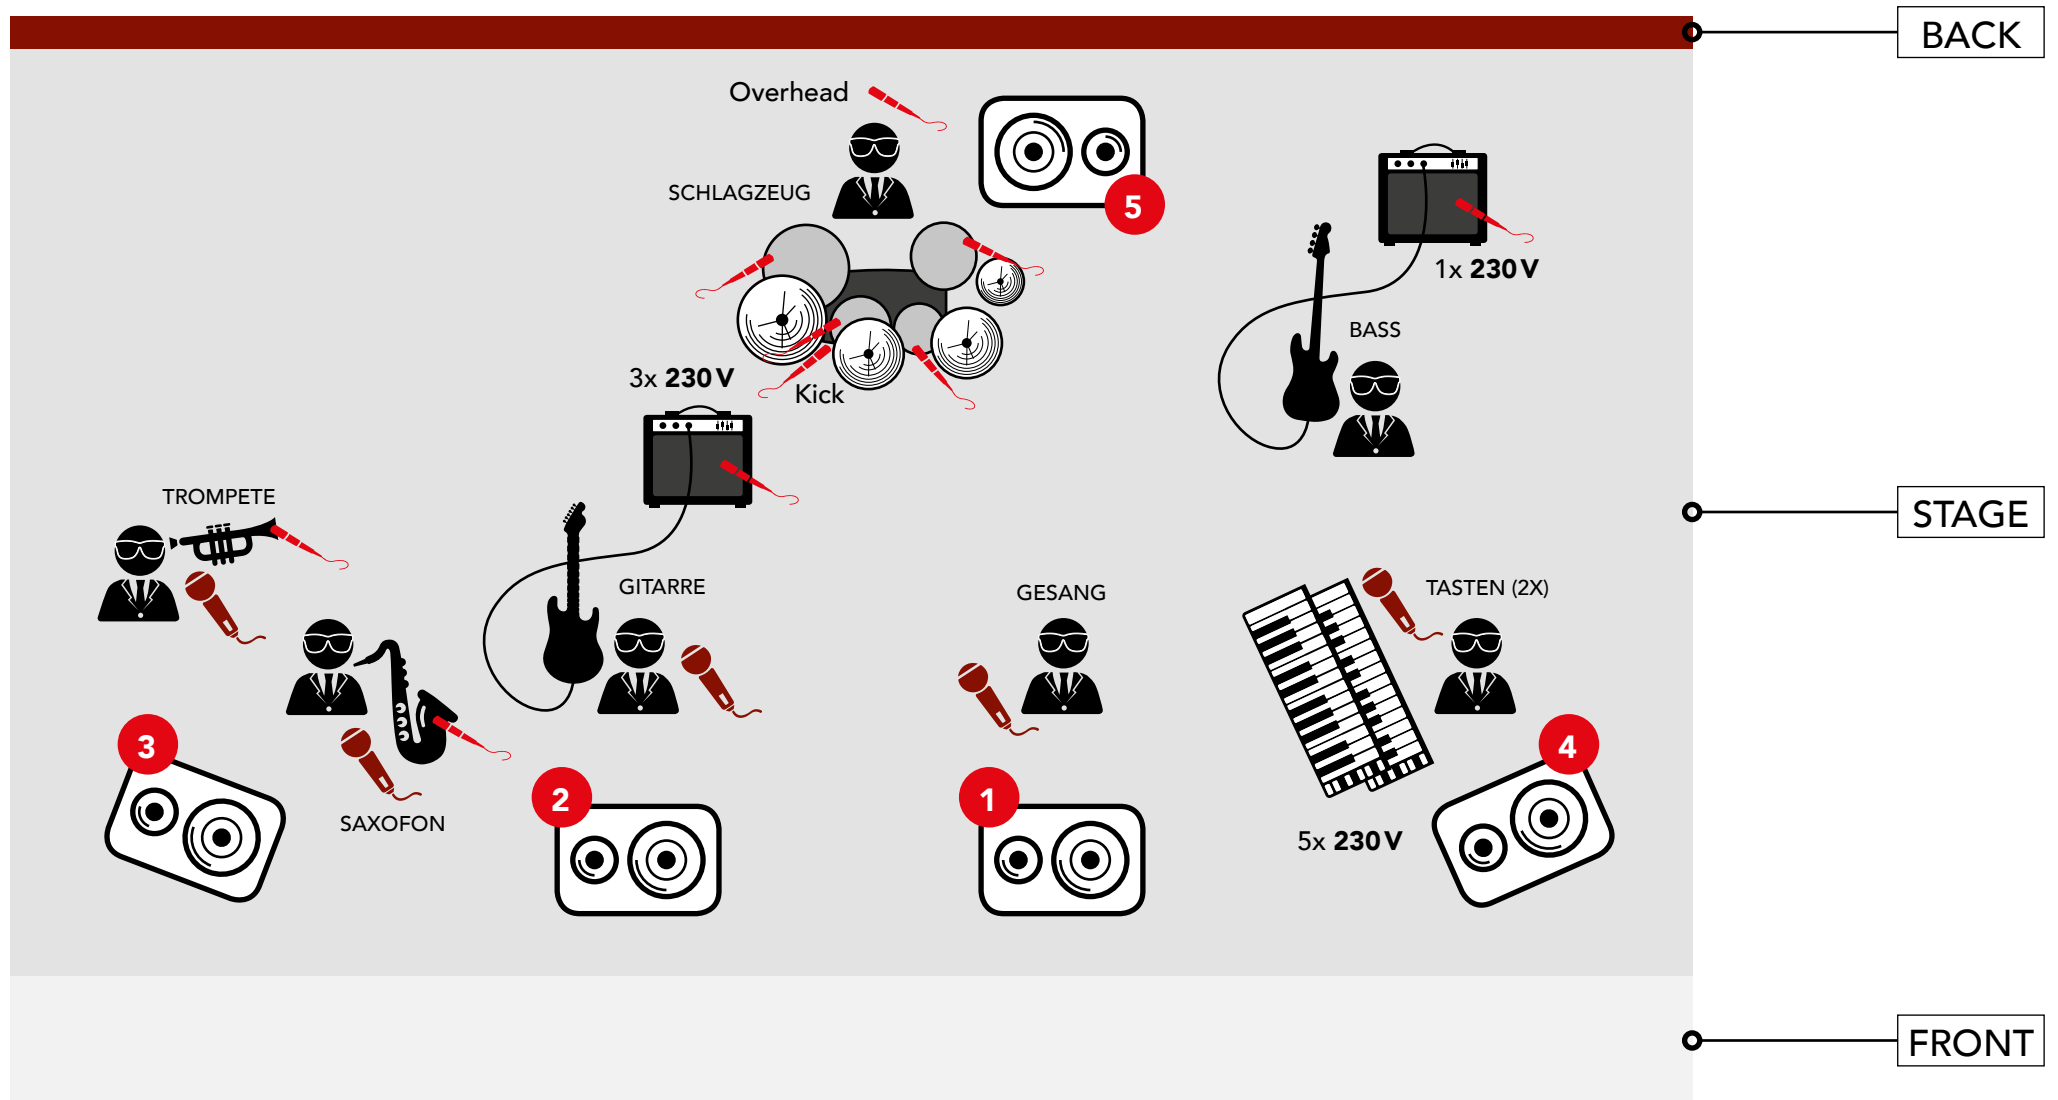

Back To Blues

TECHNICAL RIDER – STAGE PLOT

MANAGEMENT: REINHARD STEHLE BANDLEADER, GITARRE & GESANG | MOBIL: +49(0) 176 72754371
TEL.: +49(0) 7738 617 | BOOKING@BACKTOBLUES.DE | WWW.BACKTOBLUES.DE

LEGENDE:  VOCAL-MIKROFON  INSTRUMENT-MIKROFON  MUSIKER  MONITOR MIT WEGNUMMER